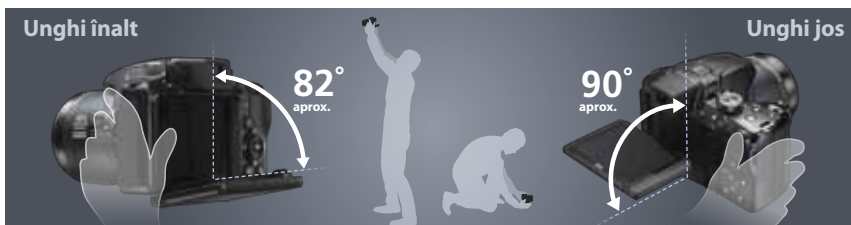

Acoperă toate unghiurile în mod minunat.

COOLPIX P510

16,1 megapixeli

Zoom 42x

LCD de 7,5 cm (3 inci)

■ Negru ■ Argintiu ■ Roșu

Zoom optic 42x și sistem extrem de avansat de stabilizare a imaginii Nikon VR

Senzorul de imagine CMOS de 16,1 megapixeli, iluminat din spate, se combină cu un obiectiv NIKKOR cu sticlă ED și zoom de 42x care acoperă o plajă focală fenomenală, de la un unghi larg de 24 mm la un unghi supertelefotografic de 1000 mm*. Noul sistem avansat de stabilizare a imaginii VR mecanic compensează mai eficient ca oricând** vibrațiile aparatului foto. Aceasta reprezintă un mare ajutor pentru obținerea unor imagini clare constant, mai ales când vă bucurați de avantajele super-zoom-ului sau realizați prim-planuri.

*echivalent format 35 mm **Dintre aparatele foto Nikon COOLPIX

Butoane de control optimizate și proiectate pentru manevrare eficientă

Afișajul Clear Color de înaltă rezoluție de 7,5 cm (3 inci), cu unghi variabil și aproximativ 921.000 de puncte, poate fi înclinat cu aprox. 90 de grade în sus sau aprox. 82 de grade în jos. Puteți atribui funcțiile frecvent utilizate noului buton Funcție, pentru un acces rapid, cu o singură apăsare. Mânerul de prindere este proiectat pentru a reduce vibrațiile aparatului foto. Iar corpul include un buton de zoom montat lateral pentru manevrare stabilă.

Fotografierea continuă la viteză ridicată vă ajută să surprindeți toată acțiunea

COOLPIX P510 vă menține cu un pas înaintea acțiunii cu opțiunile de fotografiere la viteză ridicată. Fotografierea continuă la viteză ridicată permite surprinderea rapidă la 7 fps (aprox.) a unor imagini la rezoluție completă (4608 x 3456)*. Alte moduri cu viteză ridicată includ Continuu sport (aprox. 60 fps/120 fps) și Cache pre-fotografiere.