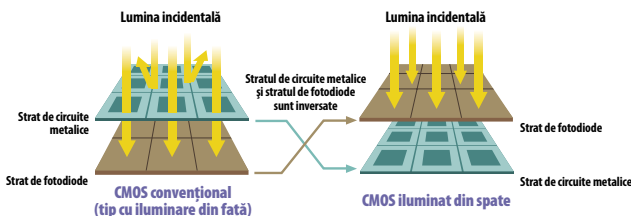

COOLPIX FUNCȚII PREMIUM

Stabilizare a imaginii

Stabilizare a imaginii VR

Toate modelele

Tehnologiile de reducere a vibrațiilor (VR) de la Nikon vă ajută să obțineți imagini uimitor de clare, evitând lipsa de claritate atunci când fotografiați în condiții instabile sau în condiții de iluminare precară.

Deteție mișcare

Toate modelele

Funcția de deteție a mișcării selectează automat un timp de expunere mai scurt și o setare ISO (sensibilitate la lumină) mai ridicată pentru a compensa mișcarea subiectului sau a aparatului foto.

Sensibilitate ridicată

Toate modelele

Capacitatea ISO ridicată vă permite ca, în condiții de iluminare scăzută, să surprindeți subiectele frumos, fără a compromite lumina naturală sau fără a fi nevoie de un timp lung de expunere. Permițând selectarea unor timpi de expunere mai scurți, devine mai ușor și să surprindeți cu o mai mare claritate subiectele care se mișcă rapid.

Senzor CMOS iluminat din spate

P510 P310 S9300 S6300
AW100 S100 S8200

Structura cu iluminare din spate îmbunătățește sensibilitatea senzorului de imagine și reducerea zgomotului, pentru o capacitate crescută de fotografiere a scenelor de noapte sau a celor de interior, cu lumină scăzută.

Afișaj Clear color

P510 P310 S9300 S4300 L810
P7100 AW100 S1200Pj S100 S8200

Tehnologia inovatoare Afișaj Clear Color de la Nikon îmbunătățește vizibilitatea pentru o previzualizare și o redare a imaginii mai clară, mai intensă.

Ecran tactil

S4300 S100

Atingeți pur și simplu ecranul cu degetele pentru a selecta subiectul, pentru a bloca focalizarea automată și expunerea, pentru a apropia subiectul pentru prim-planuri sau pentru a derula imaginile și a le selecta pentru vizualizare.

Sistem portret inteligent

Fiecare dintre funcțiile avansate ale Sistemului Portret inteligent vă ajută să realizați portrete de calitate în mod constant.

Estompare piele Toate modelele

AF cu prioritate chip Toate modelele

Cronometru zâmbet Toate modelele

Avertizare clipire Toate modelele

Ochi deschiși P510 P310 S6300 S4300 S2600 S3300 L810
L26 L25 S30 AW100 S1200Pj S6200

Funcție încorporată de remediere a ochilor roșii Toate modelele

Selector automat scenă / Mod automat facil

Toate modelele

Aceste funcții oferă o fotografiere rapidă, fără griji, într-o varietate de situații, evaluând mai întâi subiectul și condițiile înconjurătoare și apoi selectând automat modul de scenă corespunzător.*

*Disponibil ca „Fotografiere instantanee” cu aparatul foto S30

Urmărire subiect

P510 P310 S9300 S6300 S4300 S2600 S3300
P7100 AW100 S1200Pj S100 S8200 S6200

Funcția de urmărire subiect îmbunătățește experiența de fotografiere urmărind mișcarea subiectului.