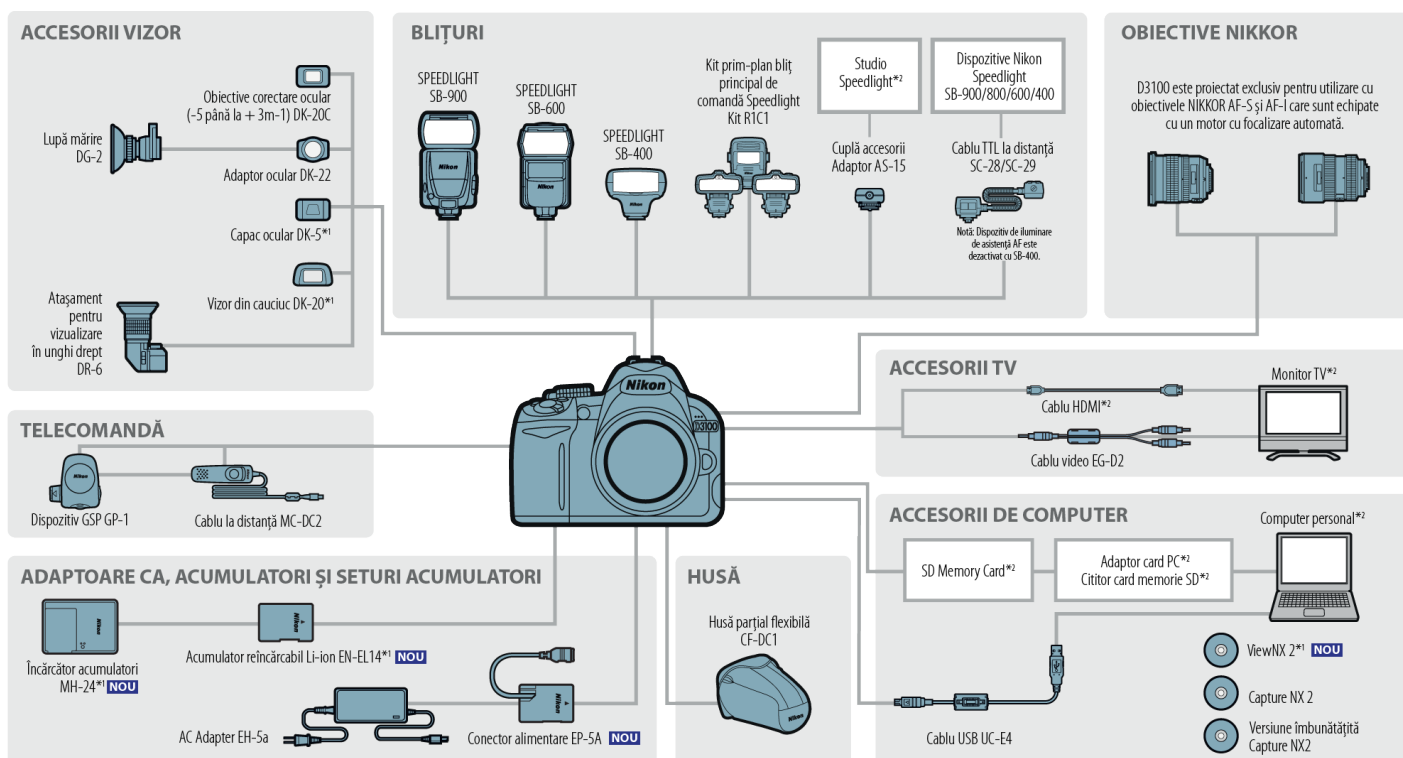

Caracteristici cheie:

Ușor – incredibil de ușor de utilizat: dispune de mod Ghid și vizualizare în timp real cu selector automat scenă, AF cu urmărire subiect și recunoaștere față.

CALITATE A IMAGINII Extraordinară cu senzor de imagine CMOS de 14,2 megapixeli, EXPEED 2 și sensibilitate la lumină ISO ridicată.

Filme Full HD – fișiere video extraordinare de 1920 x 1080. Renunțați la camera de filmat și descoperiți diferența pe care o face un SLR – mai ales în lumină scăzută.

D3100

At the heart of the image

SPECIFICAȚII TEHNICE D3100

Senzor imagine	Senzor CMOS de 14,2 megapixeli (format DX)
Reducere praf	Curățarea senzorului de imagine, sistem de control al fluxului de aer
Vizor	Pentaoglină, Acoperire cadru: aprox 95%, Mărire: aprox. 0,8x
Viteză declanșator	1/4000 până la 30 s în pași de 1/3 EV, Bulb, X=1/200 s
Fotografiere continuă	Până la 3 fps
Măsurare	Măsurare expunere TTL utilizând un senzor RGB cu 420 pixeli
Sensibilitate ISO	ISO 100 până la 3200 (echivalent ISO 12.800)
Focalizare automată	11 puncte de focalizare, AF cu punct unic, AF cu zonă dinamică, AF zonă automată, AF cu urmărire 3D
Bliț încorporat	Nr. ghid aprox. 12 (ISO 100), bliț automat cu ridicare
Moduri de focalizare	Moduri de focalizare: AF-A, AF-S, AF-C, AF-F, MF. Moduri zonă AF: AF prioritate față, AF zonă extinsă, AF zonă normală, AF cu urmărire subiect
Film	1920 x 1080 @ 24 fps, 1280 x 720 @ 30 fps, format fișier MOV (H.264/MPEG-4), Audio: înregistrare și redare monoaurală
Monitor LCD	Monitor LCD TFT de 7,5-cm/3 inci, aprox. 230.000 puncte cu ajustarea luminozității
Interfață externă	USB de mare viteză, ieșire video, ieșire HDMI, terminal cu accesare la distanță
Acumulator	Acumulator reîncărcabil Li-ion EN-EL14
Dimensiuni (lățime x înălțime x adâncime)	124 x 96 x 74,5 mm (4,9 x 3,8 x 3 inci)
Greutate (aprox.)	455 g (15,9 oz.) fără acumulator, card de memorie și capac pentru corp